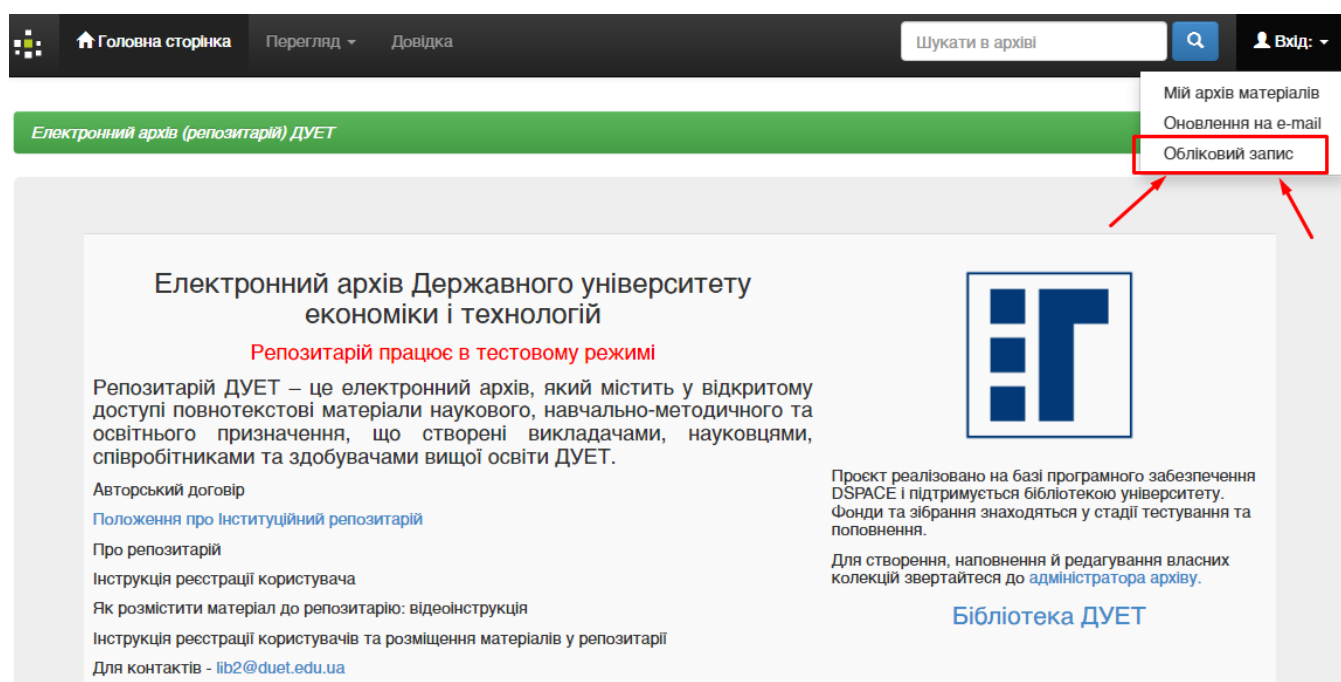

Електронний архів (репозитарій) ДУЕТ знаходиться за адресою <http://dspace.duet.edu.ua/jspui/>

Можна перейти з сайту університету <https://www.duet.edu.ua/ua> в нижньому меню (футері) розділ СЕРВІСИ

- Для реєстрації в репозитарії ДУЕТ треба натиснути кнопку “Вхід”, у випадаючому меню обрати “Обліковий запис”